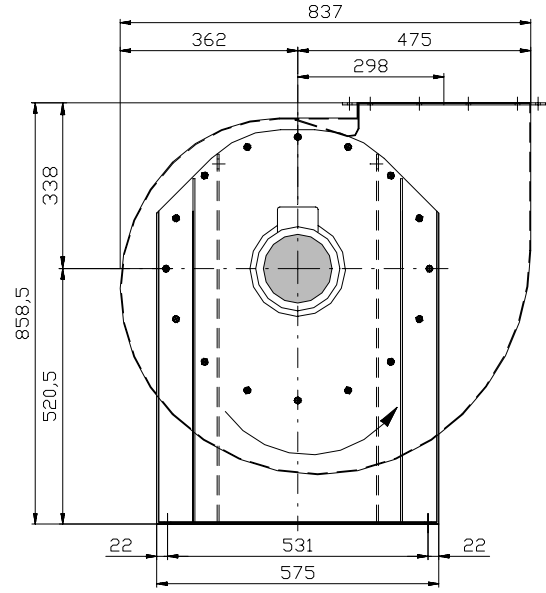

# Radial Medium Pressure Ventilator CT300

**Model : CT300-A1**

**Standard Models :**

**A0**

**A1**

**B0**

**B1**

**C0**