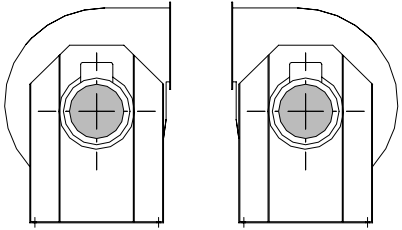

# Radial Medium Pressure Ventilator CT300

**Model : CT300-A1**

**Standard Models :**

**A0**

**A1**

**B0**

**B1**

**C0**