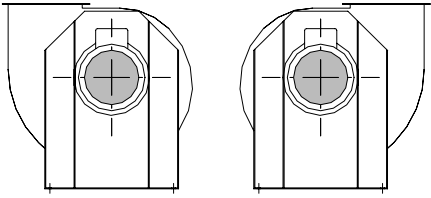

# Radial Medium Pressure Ventilator CT300

**Model : CT300-A1**

**Standard Models :**

**A0**

**A1**

**B0**

**B1**

**C0**