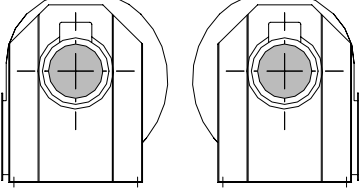

# Radial Medium Pressure Ventilator CT300

**Model : CT300-A1**

**Standard Models :**

**A0**

**A1**

**B0**

**B1**

**C0**