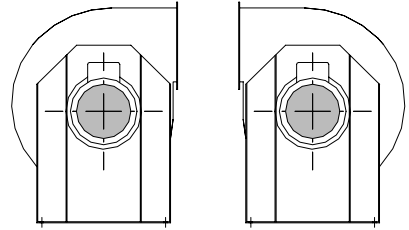

# Radial Medium Pressure Ventilator CT250

**Model : CT250-A1**

**Standard Models :**

**A0**

**A1**

**B0**

**B1**

**C0**