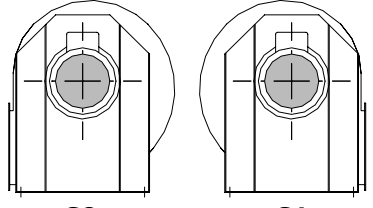

# Radial Medium Pressure Ventilator CT250

**Model : CT250-A1**

**Standard Models :**

**A0**

**A1**

**B0**

**B1**

**C0**