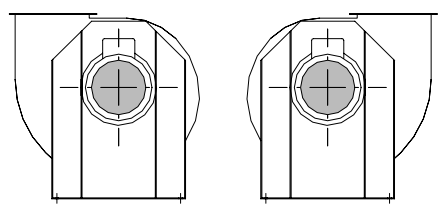

# Radial Medium Pressure Ventilator CT250

**Model : CT250-A1**

**Standard Models :**

**A0**

**A1**

**B0**

**B1**

**C0**