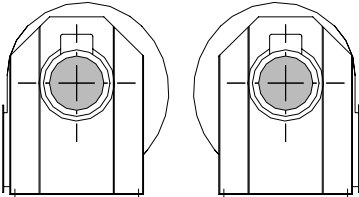

# Radial Medium Pressure Ventilator CT180

**Standard Models :**

**A0**

**A1**

**B0**

**B1**

**C0**

**C1**