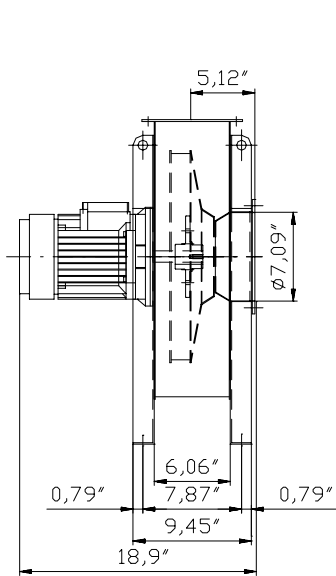

# Radial Medium Pressure Ventilator CT180

**Standard Models :**

**A0**

**A1**

**B0**

**B1**

**C0**

**C1**

**Model : CT180-A1**

**Typical Motors:**  
**2 Hp – 1750 RPM**

**Total Weight:**  
**± 130 lb**